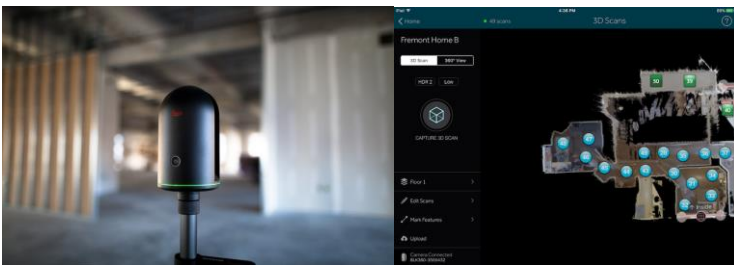

BLK 360

Point målehastighed op til 360'000 pt / sek

Rangerende nøjagtighed: 4mm @ 10m / 7mm @ 20m

Kamera: 15 Mpixel 3-kamera system, 150Mpx fuld dome capture, HDR, LED flash

Termisk kamera: FLIR teknologi baseret longwave infrarød kamera

Termisk panorama billede, 360 ° x 70 °

Ved større rumhøje + 6 meter kan BLK 360 indfange flere detaljer end matterport scanneren. Til facader og udendørs areal er BLK et godt tilvalg, da den ikke bliver forstyret af sollys. Pris dagleje – 2000 kr.